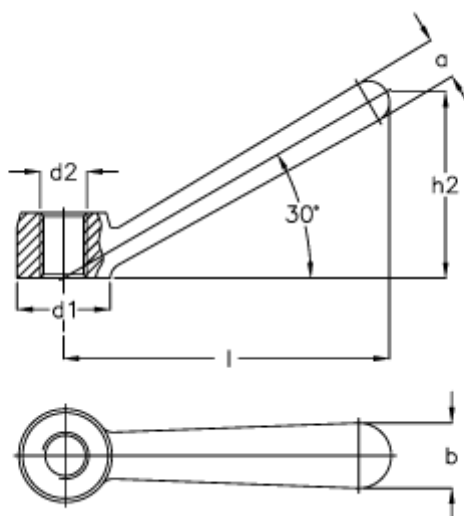

Varenummer: 20458428  
Beskrivelse: E+G  
Spændegreb GN 206 25-M 12

## Mål

$a = 11$   
 $b = 18$   
 $d_1 = 25$   
 $d_2 = M 12$   
 $h_1 = 18$   
 $h_2 = 53.0$   
 $l = 87$